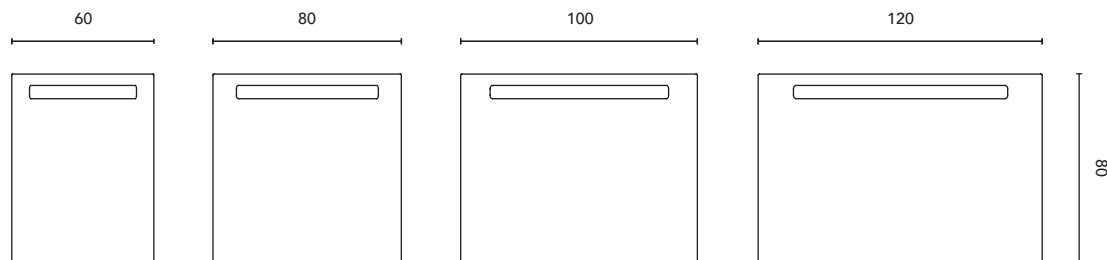

SPECCHIO CON LUCE

LED SAMSUNG

Profondità: 2,3 cm.

Misure	60	80	100	120
Potenza	7W	10W	12W	14W
Lumen	610 LM	730 LM	820 LM	985 LM
Illuminazione	Luce naturale a LED diretta			
Sistema di illuminazione	Striscia LED 120 LED/metro			
Durata	36 000h di luce			
Temperatura	4000 k			
Tensione	220V-240V			
Frequenza	50/60 Hz			
Materialis	Vetro lucido			