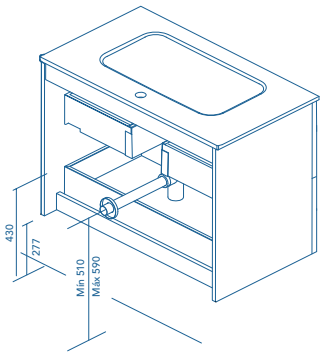

BLANCO NATURE

BEIGE NATURE

GRIS NATURE

BLANCO MATE

Fondo de tubería de 7 cm.

2 Cajones

3 Cajones

COSTADOS	FRENTE	CAJONES				TIRADORES	ACABADOS MUEBLE	AMPLITUD DE GAMA		
		Extracción total Indaux	Interior textil gris	Organizador cajón	Soft close			F.46	Suspendido	A suelo
AGL. 16 mm	MDF. 18 mm					Tirador recubierto patentado	Foil 3D			

* Las cotas indicadas en el dibujo varían según la altura de los pies del conjunto, si el mueble está suspendido y la altura no se respeta, estas cotas pueden variar. Las cotas están en mm.