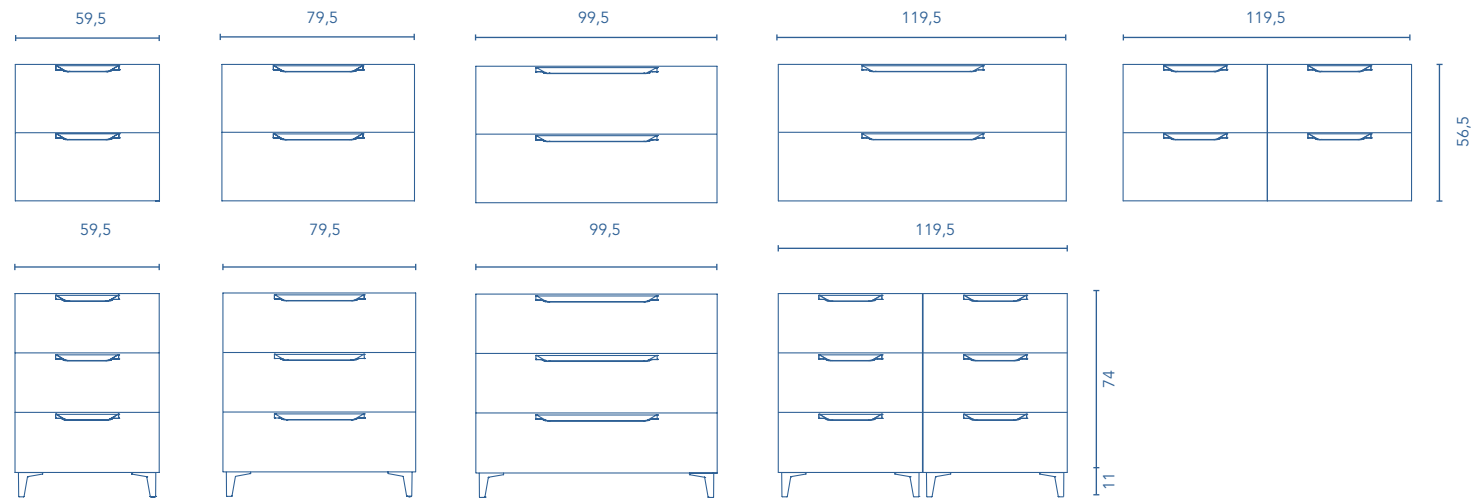

MUEBLES Y AUXILIARES

MUEBLES

Profundidad 46

COLUMNA

Profundidad 24

ALTOS

Profundidad 15

ACABADOS

BLANCO NATURE

BEIGE NATURE

GRIS NATURE

BLANCO MATE

Fondo de tubería de 7 cm.

2 Cajones

3 Cajones

COSTADOS	FRENTE	CAJONES				TIRADORES	ACABADOS MUEBLE	AMPLITUD DE GAMA		
		Extracción total Indaux	Interior textil gris	Organizador cajón	Soft close			F.46	Suspendido	A suelo
AGL. 16 mm	MDF. 18 mm					Tirador recubierto patentado	Foil 3D			

* Las cotas indicadas en el dibujo varían según la altura de los pies del conjunto, si el mueble está suspendido y la altura no se respeta, estas cotas pueden variar. Las cotas están en mm.