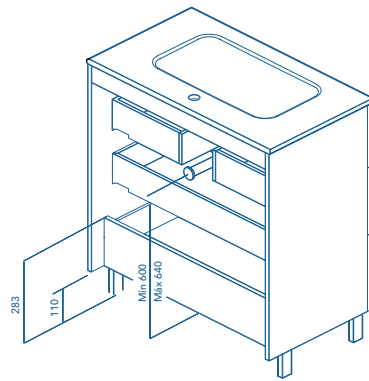

BLANCO NATURE

BEIGE NATURE

GRIS NATURE

BLANCO MATE

Fondo de tubería de 7 cm.

2 Cajones

3 Cajones

COSTADOS	FRENTE	CAJONES				TIRADORES	ACABADOS MUEBLE	AMPLITUD DE GAMA		
		Extracción total Indaux	Interior textil gris	Organizador cajón	Soft close			F.46	Suspendido	A suelo
AGL. 16 mm	MDF. 18 mm					Tirador recubierto patentado	Foil 3D			

* Las cotas indicadas en el dibujo varían según la altura de los pies del conjunto, si el mueble está suspendido y la altura no se respeta, estas cotas pueden variar. Las cotas están en mm.