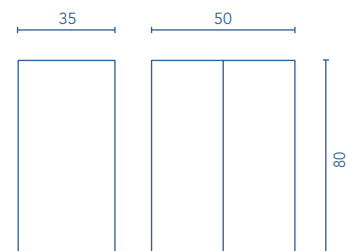

MUEBLES Y AUXILIARES

MUEBLES

Profundidad 46

COLUMNA

Profundidad 24

ALTOS

Profundidad 15

ACABADOS

BLANCO NATURE

BEIGE NATURE

GRIS NATURE

BLANCO MATE

Fondo de tubería de 7 cm.

2 Cajones

3 Cajones

COSTADOS	FRENTE	CAJONES				TIRADORES	ACABADOS MUEBLE	AMPLITUD DE GAMA		
		Extracción total Indaux	Interior textil gris	Organizador cajón	Soft close			F.46	Suspendido	A suelo
AGL. 16 mm	MDF. 18 mm					Tirador recubierto patentado	Foil 3D			

* Las cotas indicadas en el dibujo varían según la altura de los pies del conjunto, si el mueble está suspendido y la altura no se respeta, estas cotas pueden variar. Las cotas están en mm.