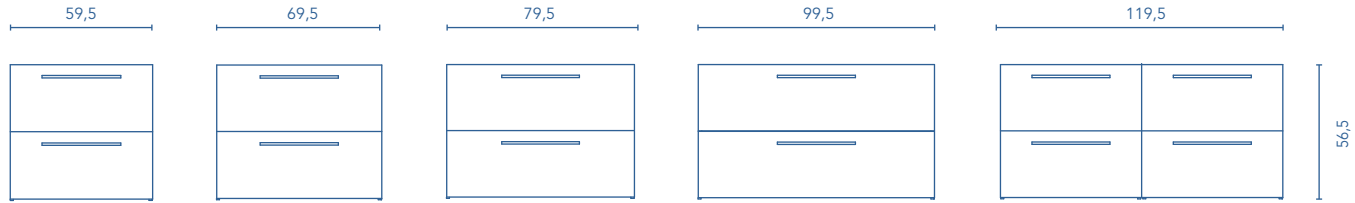

MUEBLES Y AUXILIARES

MUEBLES

Profundidad 45

COLUMNA

Profundidad 24

ALTOS

Profundidad 15

ACABADOS

NOGAL ARENADO

BLANCO BRILLO

ANTRACITA BRILLO

GALET BRILLO

AZUL NAVY

Fondo de tubería de 7 cm.

2 Cajones

COSTADOS	FRENTES	CAJONES			TIRADOR	ACABADOS COSTADOS EXTERIORES	ACABADOS FRENTES	AMPLITUD DE GAMA	
AGL. 16 mm	AGL. 16 mm	Extracción parcial Indaux	Interior textil coco	Soft close	Tirador metálico	Lacado plano / Melamina	Lacado plano / Melamina	F-46	Suspendido

\* Las cotas indicadas en el dibujo varían según la altura de los pies del conjunto, si el mueble está suspendido y la altura no se respeta, estas cotas pueden variar. Las cotas están en mm.