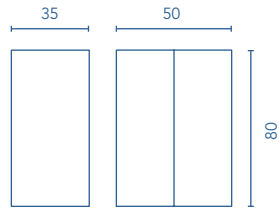

MUEBLES Y AUXILIARES

MUEBLES

Profundidad 45

COLUMNA

Profundidad 24

ALTOS

Profundidad 15

ACABADOS

NOGAL ARENADO

BLANCO BRILLO

ANTRACITA BRILLO

GALET BRILLO

AZUL NAVY

Fondo de tubería de 7 cm.

2 Cajones

COSTADOS	FRENTES	CAJONES			TIRADOR	ACABADOS COSTADOS EXTERIORES	ACABADOS FRENTES	AMPLITUD DE GAMA	
AGL. 16 mm	AGL. 16 mm	Extracción parcial Indaux	Interior textil coco	Soft close	Tirador metálico	Lacado plano / Melamina	Lacado plano / Melamina	F-46	Suspendido

\* Las cotas indicadas en el dibujo varían según la altura de los pies del conjunto, si el mueble está suspendido y la altura no se respeta, estas cotas pueden variar. Las cotas están en mm.