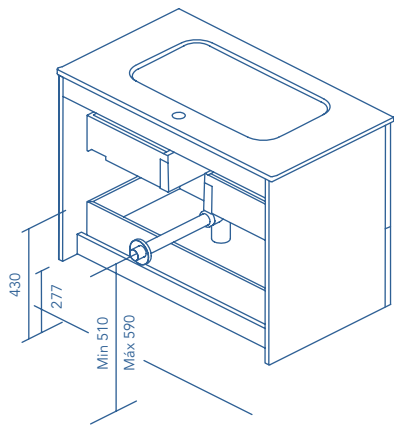

NOGAL ARENADO

BLANCO BRILLO

ANTRACITA BRILLO

GALET BRILLO

AZUL NAVY

Fondo de tubería de 7 cm.

2 Cajones

COSTADOS	FRENTES	CAJONES			TIRADOR	ACABADOS COSTADOS EXTERIORES	ACABADOS FRENTES	AMPLITUD DE GAMA	
AGL. 16 mm	AGL. 16 mm	Extracción parcial Indaux	Interior textil coco	Soft close	Tirador metálico	Lacado plano / Melamina	Lacado plano / Melamina	F-46	Suspendido

\* Las cotas indicadas en el dibujo varían según la altura de los pies del conjunto, si el mueble está suspendido y la altura no se respeta, estas cotas pueden variar. Las cotas están en mm.