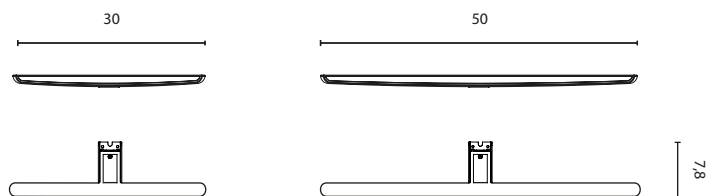

LUMINARIAS

|             |                         |        |        |         |         |
|-------------|-------------------------|--------|--------|---------|---------|
| Medida      | 16                      | 30     | 50     | 80      | 100/120 |
| Potencia    | 3W                      | 6W     | 10W    | 15W     | 12W     |
| Lúmenes     | 250 LM                  | 450 LM | 800 LM | 1300 LM | 1000 LM |
| Dirección   | Luz natural LED directa |        |        |         |         |
| Temperatura | 4000 k                  |        |        |         |         |
| Tensión     | 230 V                   |        |        |         |         |
| Acabado     | Cromo brillo            |        |        |         |         |

LUMINARIAS

|             |                         |         |         |         |
|-------------|-------------------------|---------|---------|---------|
| Medida      | 50/60                   | 80      | 100     | 120     |
| Potencia    | 15W                     | 20W     | 25W     | 30W     |
| Lúmenes     | 1135 LM                 | 1480 LM | 1790 LM | 2130 LM |
| Dirección   | Luz natural LED directa |         |         |         |
| Temperatura | 4000 k                  |         |         |         |
| Tensión     | 220V - 240V             |         |         |         |
| Acabado     | Cromo brillo            |         |         |         |

LUMINARIAS

|             |                         |         |
|-------------|-------------------------|---------|
| Medida      | 30                      | 50      |
| Potencia    | 8W                      | 12W     |
| Lúmenes     | 798 LM                  | 1020 LM |
| Dirección   | Luz natural LED directa |         |
| Temperatura | 5700 k                  |         |
| Tensión     | 220V - 240V             |         |
| Acabado     | Cromo brillo            |         |