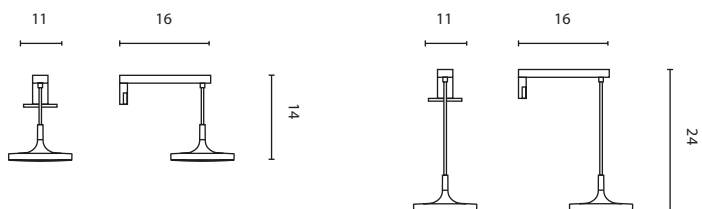

LUMINARIAS

Medida	15	25
Potencia	4W	4W
Lúmenes	400 LM	400 LM
Dirección	Luz natural LED directa	
Temperatura	4000 k	
Tensión	220V - 240V	
Acabado	Negro Mate