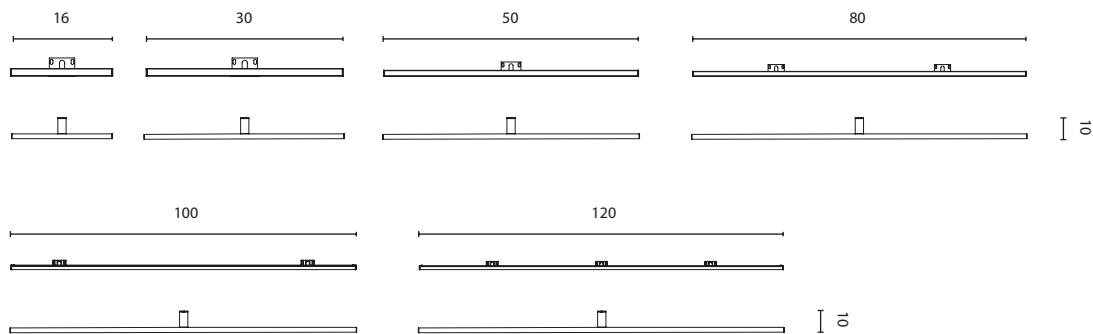

LUMINARIAS

Medida	16	30	50	80	100/120
Potencia	3W	6W	10W	15W	12W
Lúmenes	250 LM	450 LM	800 LM	1300 LM	1000 LM
Dirección	Luz natural LED directa				
Temperatura	4000 k				
Tensión	230 V				
Acabado	Cromo brillo