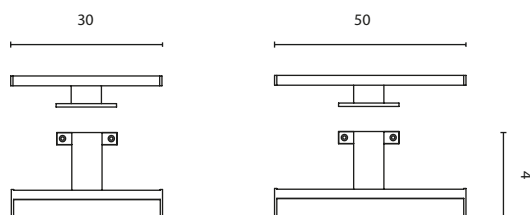

LUMINARIAS

|             |                         |         |
|-------------|-------------------------|---------|
| Medida      | 30                      | 50      |
| Potencia    | 8W                      | 12W     |
| Lúmenes     | 798 LM                  | 1020 LM |
| Dirección   | Luz natural LED directa |         |
| Temperatura | 5700 k                  |         |
| Tensión     | 220V - 240V             |         |
| Acabado     | Cromo brillo            |         |

## LUMINARIAS

|             |                           |         |
|-------------|---------------------------|---------|
| Medida      | 30                        | 50      |
| Potencia    | 8W                        | 12W     |
| Lúmenes     | 798 LM                    | 1020 LM |
| Dirección   | Luz natural LED directa   |         |
| Temperatura | 5700 k                    |         |
| Tensión     | 220V - 240V               |         |
| Acabado     | Cromo brillo / Negro mate |         |

## LUMINARIAS

|             |                         |        |
|-------------|-------------------------|--------|
| Medida      | 15                      | 25     |
| Potencia    | 4W                      | 4W     |
| Lúmenes     | 400 LM                  | 400 LM |
| Dirección   | Luz natural LED directa |        |
| Temperatura | 4000 k                  |        |
| Tensión     | 220V - 240V             |        |
| Acabado     | Negro Mate              |        |

LUMINARIAS

|             |                         |        |
|-------------|-------------------------|--------|
| Medida      | 20                      | 30     |
| Potencia    | 3W                      | 4W     |
| Lúmenes     | 300 LM                  | 400 LM |
| Dirección   | Luz natural LED directa |        |
| Temperatura | 4000 k                  |        |
| Tensión     | 220V - 240V             |        |
| Acabado     | Cromo brillo            |        |