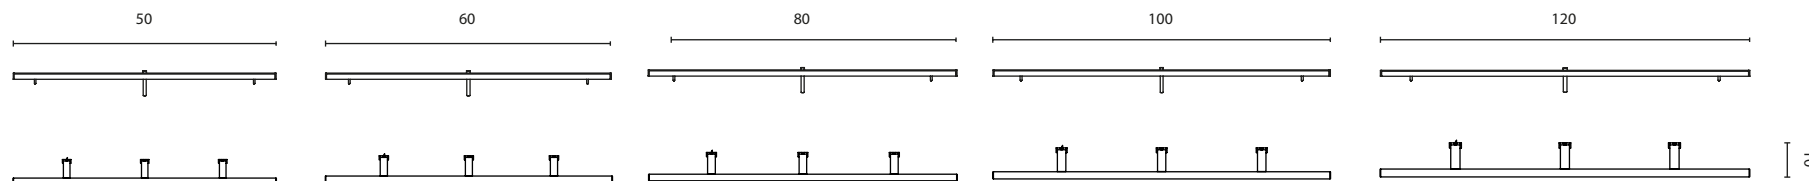

LUMINARIAS

|             |                         |        |        |         |         |
|-------------|-------------------------|--------|--------|---------|---------|
| Medida      | 16                      | 30     | 50     | 80      | 100/120 |
| Potencia    | 3W                      | 6W     | 10W    | 15W     | 12W     |
| Lúmenes     | 250 LM                  | 450 LM | 800 LM | 1300 LM | 1000 LM |
| Dirección   | Luz natural LED directa |        |        |         |         |
| Temperatura | 4000 k                  |        |        |         |         |
| Tensión     | 230 V                   |        |        |         |         |
| Acabado     | Cromo brillo            |        |        |         |         |

LUMINARIAS

|             |                         |         |         |         |
|-------------|-------------------------|---------|---------|---------|
| Medida      | 50/60                   | 80      | 100     | 120     |
| Potencia    | 15W                     | 20W     | 25W     | 30W     |
| Lúmenes     | 1135 LM                 | 1480 LM | 1790 LM | 2130 LM |
| Dirección   | Luz natural LED directa |         |         |         |
| Temperatura | 4000 k                  |         |         |         |
| Tensión     | 220V - 240V             |         |         |         |
| Acabado     | Cromo brillo            |         |         |         |

LUMINARIAS

|             |                         |         |
|-------------|-------------------------|---------|
| Medida      | 30                      | 50      |
| Potencia    | 8W                      | 12W     |
| Lúmenes     | 798 LM                  | 1020 LM |
| Dirección   | Luz natural LED directa |         |
| Temperatura | 5700 k                  |         |
| Tensión     | 220V - 240V             |         |
| Acabado     | Cromo brillo            |         |