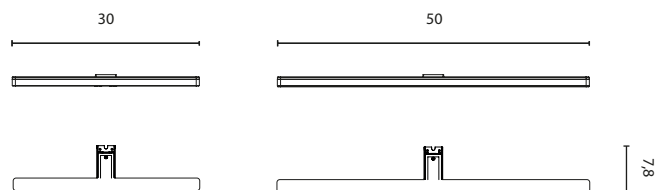

LUMINARIAS

|             |                         |         |         |         |
|-------------|-------------------------|---------|---------|---------|
| Medida      | 50/60                   | 80      | 100     | 120     |
| Potencia    | 15W                     | 20W     | 25W     | 30W     |
| Lúmenes     | 1135 LM                 | 1480 LM | 1790 LM | 2130 LM |
| Dirección   | Luz natural LED directa |         |         |         |
| Temperatura | 4000 k                  |         |         |         |
| Tensión     | 220V - 240V             |         |         |         |
| Acabado     | Cromo brillo            |         |         |         |

LUMINARIAS

|             |                         |         |
|-------------|-------------------------|---------|
| Medida      | 30                      | 50      |
| Potencia    | 8W                      | 12W     |
| Lúmenes     | 798 LM                  | 1020 LM |
| Dirección   | Luz natural LED directa |         |
| Temperatura | 5700 k                  |         |
| Tensión     | 220V - 240V             |         |
| Acabado     | Cromo brillo            |         |

## LUMINARIAS

|             |                           |         |
|-------------|---------------------------|---------|
| Medida      | 30                        | 50      |
| Potencia    | 8W                        | 12W     |
| Lúmenes     | 798 LM                    | 1020 LM |
| Dirección   | Luz natural LED directa   |         |
| Temperatura | 5700 k                    |         |
| Tensión     | 220V - 240V               |         |
| Acabado     | Cromo brillo / Negro mate |         |