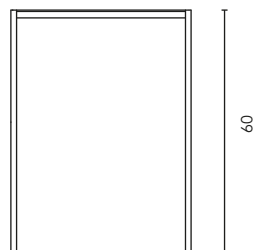

PACK

Espejo:
Profundidad 2 cm.

Lavabo:
Espesor del lavabo: 6 cm.

Mueble:
Profundidad 25 cm.

Distribución interior:
1 estante de cristal.

ACABADOS

ROBLE NÓRDICO

FRESNO SAMARA

BLANCO BRILLO

1 Puerta

COSTADOS	FRENTE	PUERTA	TIRADOR	ACABADOS MUEBLE	AMPLITUD DE GAMA	
MDF 16 mm	MDF 16 mm	Soft close	Tirador integrado frente	Foil 2D	F.27,5	Suspendido

* Las cotas indicadas en el dibujo varían según la altura de los pies del conjunto, si el mueble está suspendido y la altura no se respeta, estas cotas pueden variar. Las cotas están en mm.