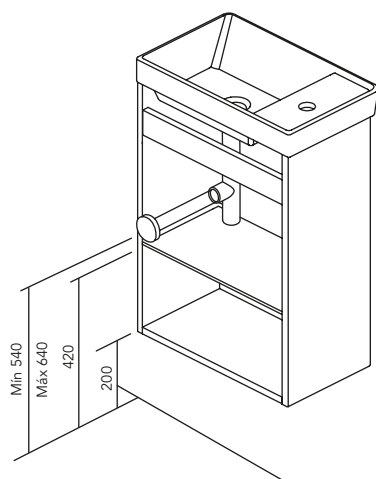

PACK

Espejo:
Profundidad 2 cm.

Lavabo:
Espesor del lavabo: 6 cm.

Mueble:
Profundidad 25 cm.

Distribución interior:
1 estante de cristal.

ACABADOS

ROBLE NÓRDICO

FRESNO SAMARA

BLANCO BRILLO

1 Puerta

COSTADOS	FRENTE	PUERTA	TIRADOR	ACABADOS MUEBLE	AMPLITUD DE GAMA	
MDF 16 mm	MDF 16 mm	Soft close	Tirador integrado frente	Foil 2D	F.27,5	Suspendido

* Las cotas indicadas en el dibujo varían según la altura de los pies del conjunto, si el mueble está suspendido y la altura no se respeta, estas cotas pueden variar. Las cotas están en mm.