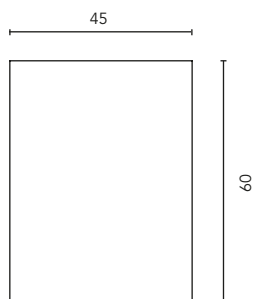

PACK

Espejo:
Profundidad 2 cm.

Lavabo:
Espesor del lavabo: 6 cm.

Mueble:
Profundidad 25 cm.

Distribución interior:
1 estante de cristal.

ACABADOS

ROBLE NÓRDICO

FRESNO SAMARA

BLANCO BRILLO

1 Puerta

COSTADOS	FRENTE	PUERTA	TIRADOR	ACABADOS MUEBLE	AMPLITUD DE GAMA	
MDF 16 mm	MDF 16 mm	Soft close	Tirador integrado frente	Foil 2D	F.27,5	Suspendido

* Las cotas indicadas en el dibujo varían según la altura de los pies del conjunto, si el mueble está suspendido y la altura no se respeta, estas cotas pueden variar. Las cotas están en mm.